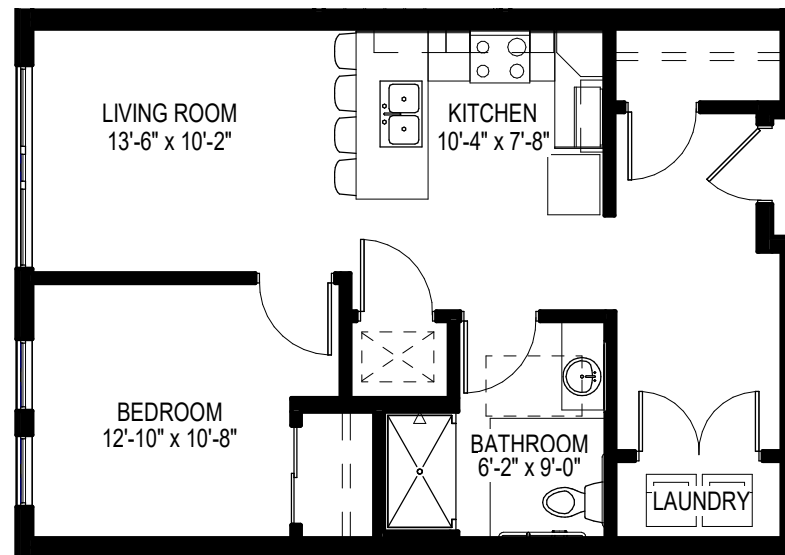

UNIT D - UNITS 209, 309

1 BEDROOM / 1 BATHROOM

663 SF

UNIT E - UNIT 211

ACCESSIBLE UNIT

663 SF

1 BEDROOM / 1 BATHROOM